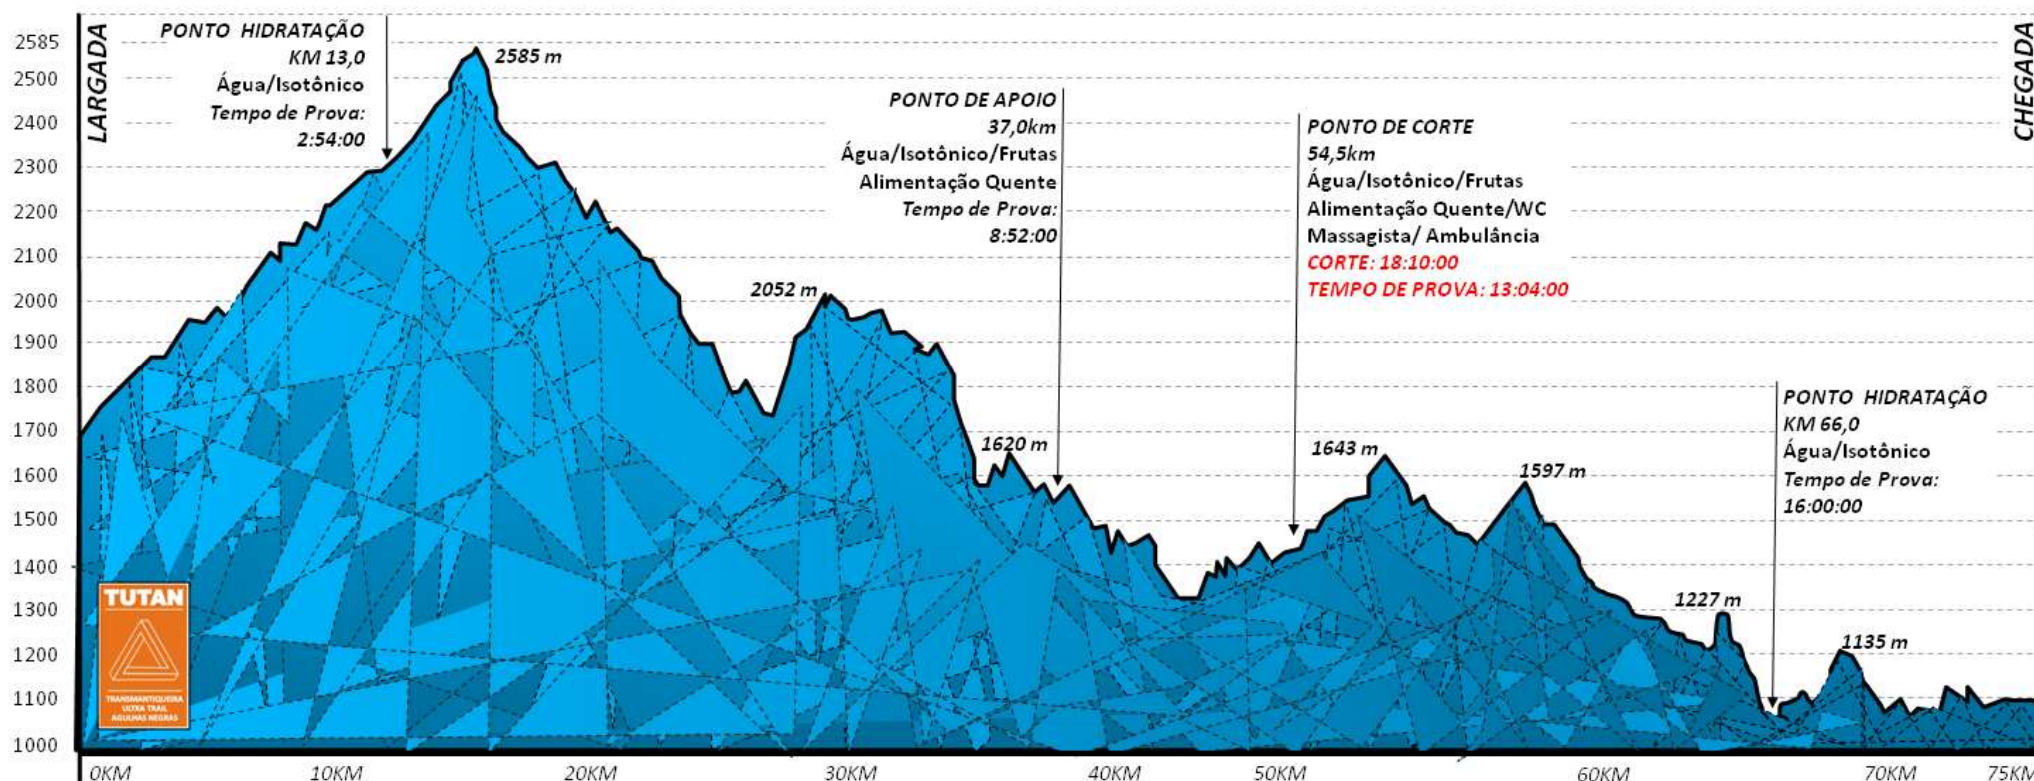

TUTAN - TRANSMANTIQUEIRA ULTRA TRAIL AGULHAS NEGRAS - PERFIL PERCURSO 75K - #TIBIRIÇA

ITR 3 pontos

DISTÂNCIA : ~75KM | ELEVAÇÃO +2792m/ -3469m | Inclinação Máxima +25.6% / - 42.6% Inclinação Média 6.7% / -7.7% | Tempo de conclusão: 18h