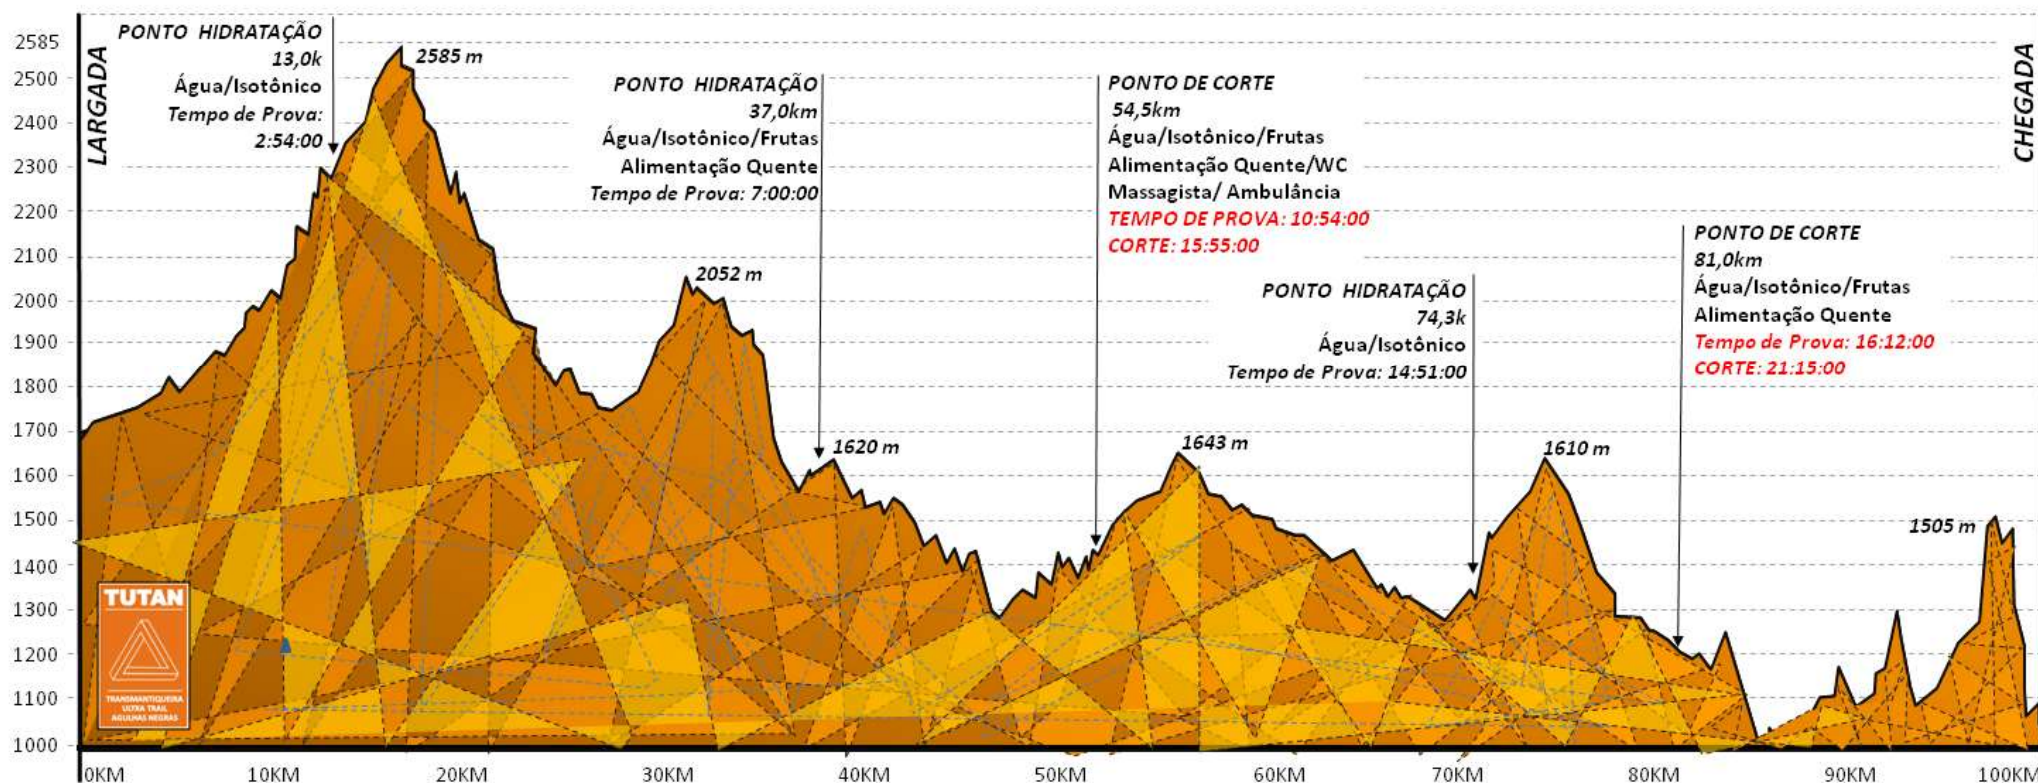

TUTAN - TRANSMANTIQUEIRA ULTRA TRAIL AGULHAS NEGRAS PERFIL PERCURSO 100K - #ANHANJARA

ITRN 4 pontos

DISTÂNCIA : ~100KM | ELEVÇÃO + 3727m/ -4403m | Inclinação Máxima +31.5% / - 42.8% Inclinação Média 6.5% / -7.8% | Tempo de conclusão: 20h