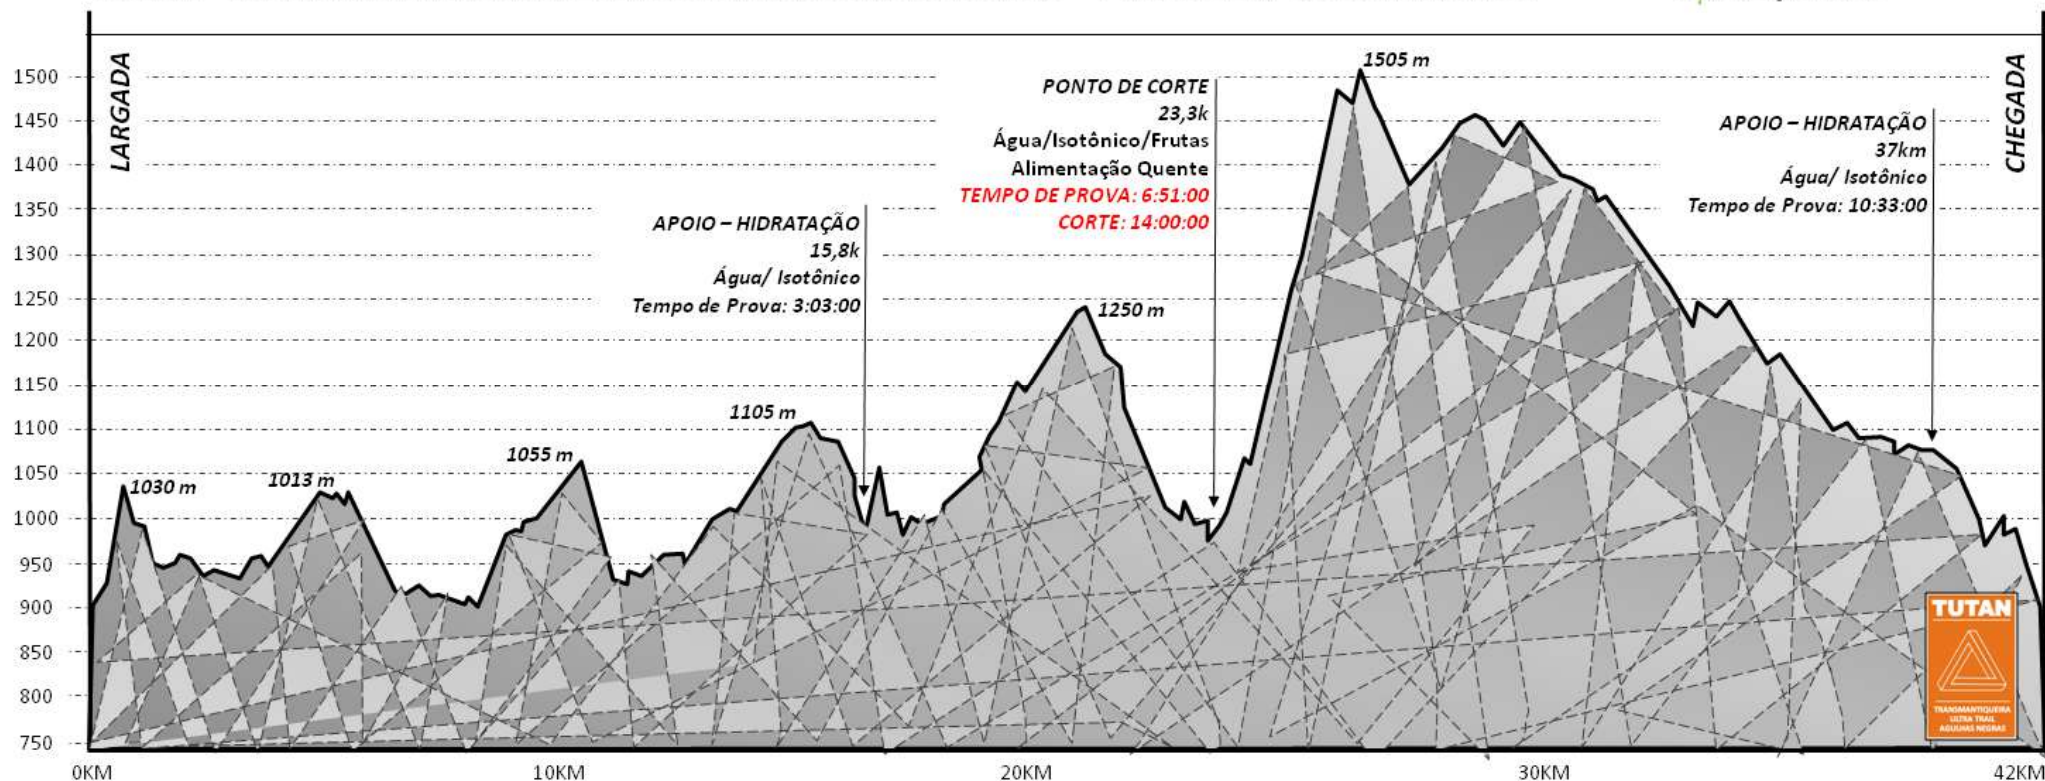

TUTAN - TRANSMANTIQUEIRA ULTRA TRAIL AGULHAS NEGRAS - PERFIL 42K - #GUATÁKANGA

ITRN 2 pontos

DISTÂNCIA : ~42KM | ELEVAÇÃO +1793m/-1793m | Inclinação Máxima +24.4% / - 30.7% Inclinação Média 7.3%/-7.6% | Tempo de conclusão: 12h