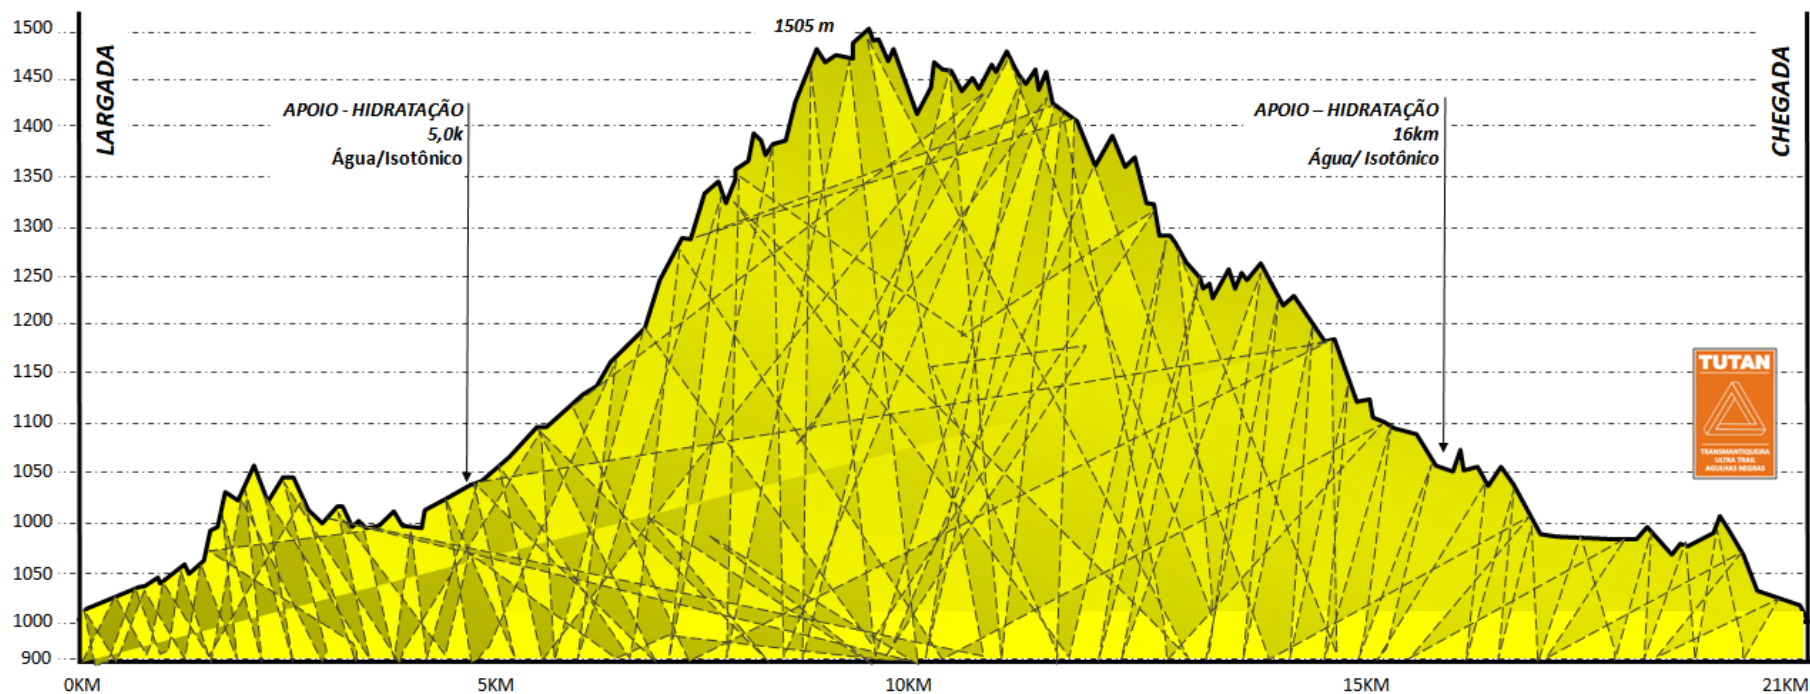

TUTAN - TRANSMANTIQUEIRA ULTRA TRAIL AGULHAS NEGRAS 2019 - PERFIL 21K - #APYAMA

DISTÂNCIA : ~21KM | ELEVÇÃO +993m/-988m | Inclinação Máxima +31.2% / -34.5% Inclinação Média 8.1% / -8.5% | Tempo de conclusão: 6h